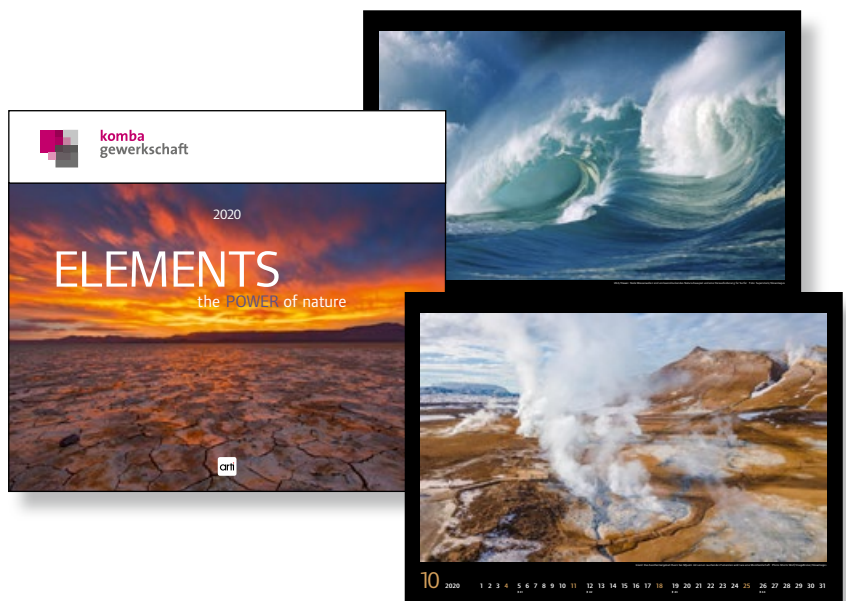

Elements – The Power of Nature

Art.-Nr. KOM 010 942

- › Die Kraft der Natur ist immer wieder beeindruckend.
- › Ob Entladungen von Elektrizität in Form von Blitzen, Vulkaneruptionen oder Stürme, die über das Land fegen – wir Menschen reagieren je nach Situation mit Bewunderung oder Furcht.
- › Elements bietet eine angemessene Bühne für beeindruckende Naturschauspiele aller Art. Der Kalender zeigt die Elemente in ihrer ursprünglichsten Form in wunderbaren Fotoaufnahmen – zum Staunen!

Blattformat: 42 x 29,7 cm

Kalendarium: neutral

Umweltbeitrag: FSC®-zertifiziert

Eine Individualisierung ist nicht möglich.

€ 3,26