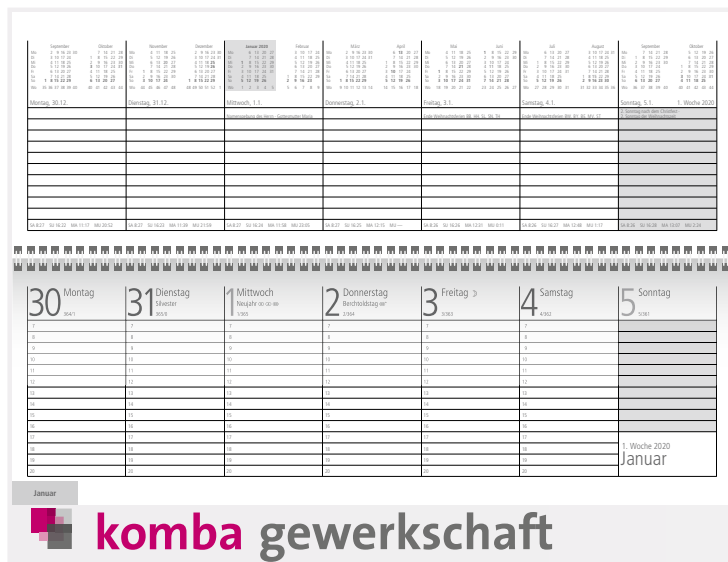

Project deutsch

Art.-Nr. KOM 100 049

Format: 30,7 x 10,5 cm

Sprache: deutsch

Aufteilung: 1 Woche auf 2 Seiten

Umfang: 128 Seiten

Verarbeitung: Wire-O-Bindung weiß

Ausstattung: Jahresübersichten, Ferientermine, Feiertagsübersicht, Monatsplanung, redaktioneller Inhalt, Adress- und Notizseiten

Einband: Karton weiß

Werbeanbringung: 2-farbiges komba-Logo

Umweltbeitrag: FSC®-zertifiziert

Nur mit komba-Logo lieferbar! Eine Individualisierung ist nicht möglich.

€ 1,40