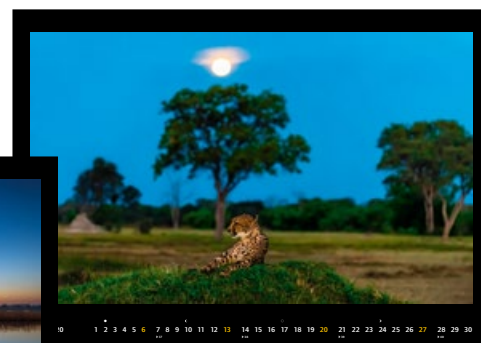

**€ 0,59**

**Verpackungseinheit beinhaltet 100 Stück – nur in dieser Verpackungseinheit (VPE) erhältlich!**

**NEU**

**Faszinierende Flüsse**

Art.-Nr. KOM 010 801

- › 12 ganz verschiedene Flüsse aus allen Erdregionen vereinen sich in diesem Kalender zu einem reizvollen Wasserschauspiel.
- › Große und kleine Flüsse sind die Lebensadern unserer Erde.
- › Sie versorgen Mensch und Tier nicht nur mit Wasser und Sedimenten, oft sind sie bedeutende Wasserstraßen. Ihr prägender Einfluss auf Landschaft und Leben ist enorm.

**Blattformat:** 30 x 58 cm  
**Kalendarium:** neutral  
**Umweltbeitrag:** FSC®-zertifiziert

**€ 3,79**

Eine Individualisierung ist nicht möglich.

**Mondlicht**

Art.-Nr. KOM 010 796

- › Für manche ist der Mond nur ein kalter „Trabant“, der alle vier Wochen nachts mit seinem hellen Licht nervt.
- › Für andere ist er eine wunderschöne „Erleuchtung“ der Landschaft und des Himmels bei Nacht.
- › Der Kalender Mondlicht widmet sich mit 12 bezaubernden Motiven dieser besonderen Stimmung, die von einer in das Mondlicht getauchten Landschaft ausgeht.