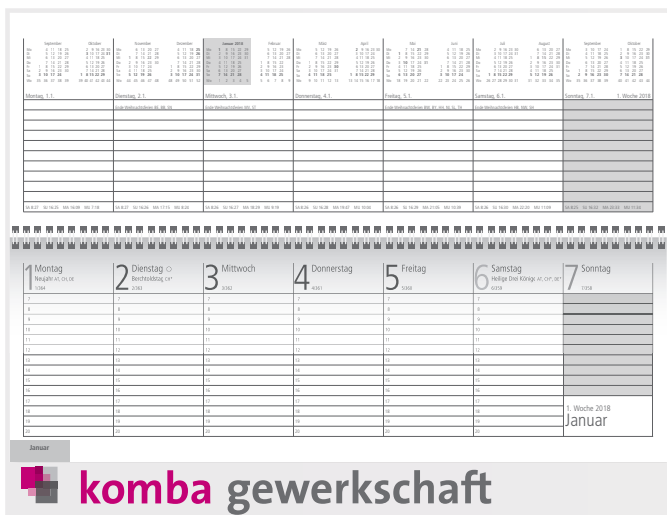

Project deutsch

Art.-Nr. KOM 100 049

Format: 30,7 x 10,5 cm

Sprache: deutsch

Aufteilung: 1 Woche auf 2 Seiten

Umfang: 128 Seiten

Verarbeitung: Wire-O-Bindung weiß

Ausstattung: Jahresübersichten, Ferientermine, Feiertagsübersicht, Monatsplanung, redaktioneller Inhalt, Adress- und Notizseiten

Einband: Karton weiß

Werbeanbringung: 2-farbiges komba-Logo

Umweltbeitrag: FSC®-zertifiziert

Nur mit komba-Logo lieferbar! Eine Individualisierung ist nicht möglich.

€ 1,28