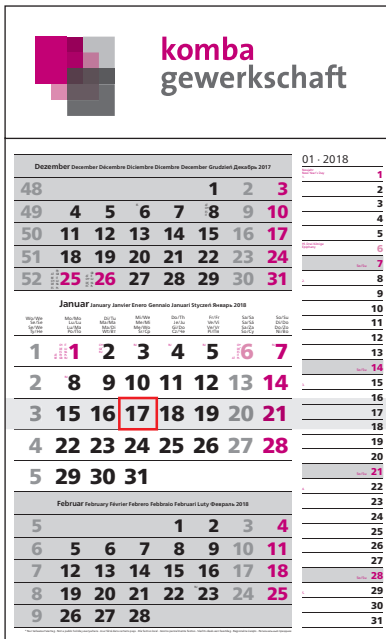

# Kalender 2018

Bestellungen nur noch online unter:  
[www.kalender-shop.de/komba](http://www.kalender-shop.de/komba)

**Verlängerter Bestellschluss  
bis zum 23. Juni 2017**

3-Monatskalender

Taschenkalender

Buchkalender

Tischkalender

Urlaubsplaner

Kalenderkärtchen

Bildwandkalender

**komba  
gewerkschaft**

**3-Monatskalender Kombi-Planer**

Art.-Nr. KOM 042 539

Der unverzichtbare Organisationskalender mit extra großer Werbefläche auf der umklappbaren Kopflasche.

**Blattformat:** 30 x 39 cm  
**Kalendarium:** D/GB/F/E/1/NL/PL/RUS

Auf Wunsch mit individuellem Namensdruck auf der Kopflasche.