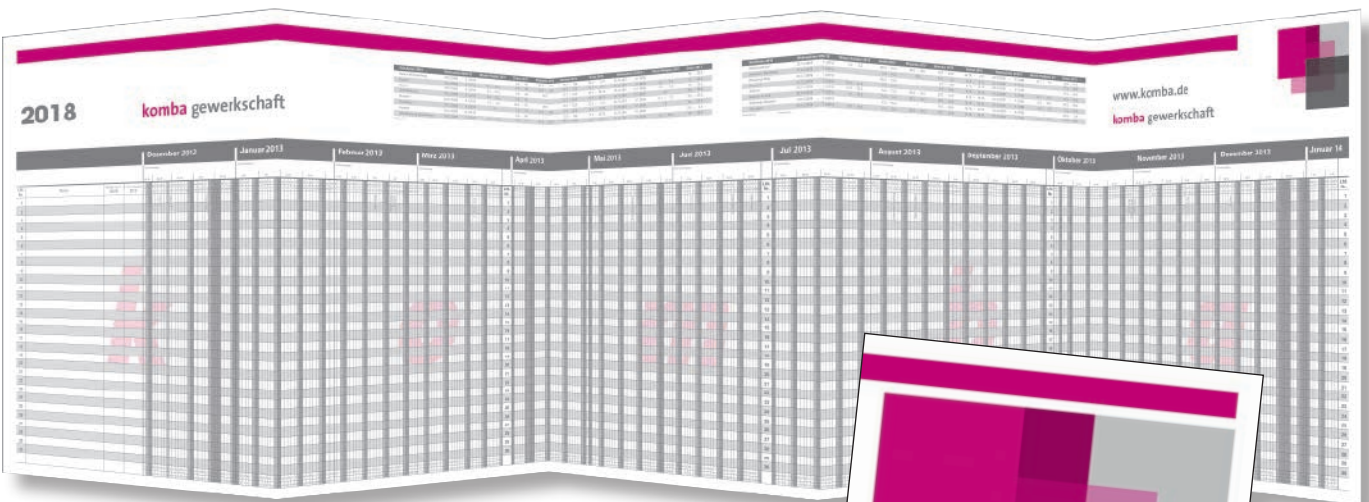

**Blattformat:** 12 x 66 cm  
**Kalendarium:** deutsch  
**Werbeanbringung:** 2-farbiges komba-Logo auf der verlängerten Rückwand  
**Umweltbeitrag:** FSC®-zertifiziert

Eine Individualisierung ist nicht möglich.

**€ 1,89**

Mit aufgezo-  
genem  
Datumschieber

16 17 18

**Urlaubsplaner**

Art.-Nr. KOM 042 540

**Format:** gefalzt 19,8 x 27,9 cm (offen 97,2 x 27,9 cm)  
**Druck:** zweifarbig rot/grau  
**Kalendarium:** Dezember 2017 bis Dezember 2018 sowie Januar bis März 2019 (für Eintragungen des Resturlaubs), die Schulferien aller Bundesländer sind in tabellarischer Form aufgeführt.